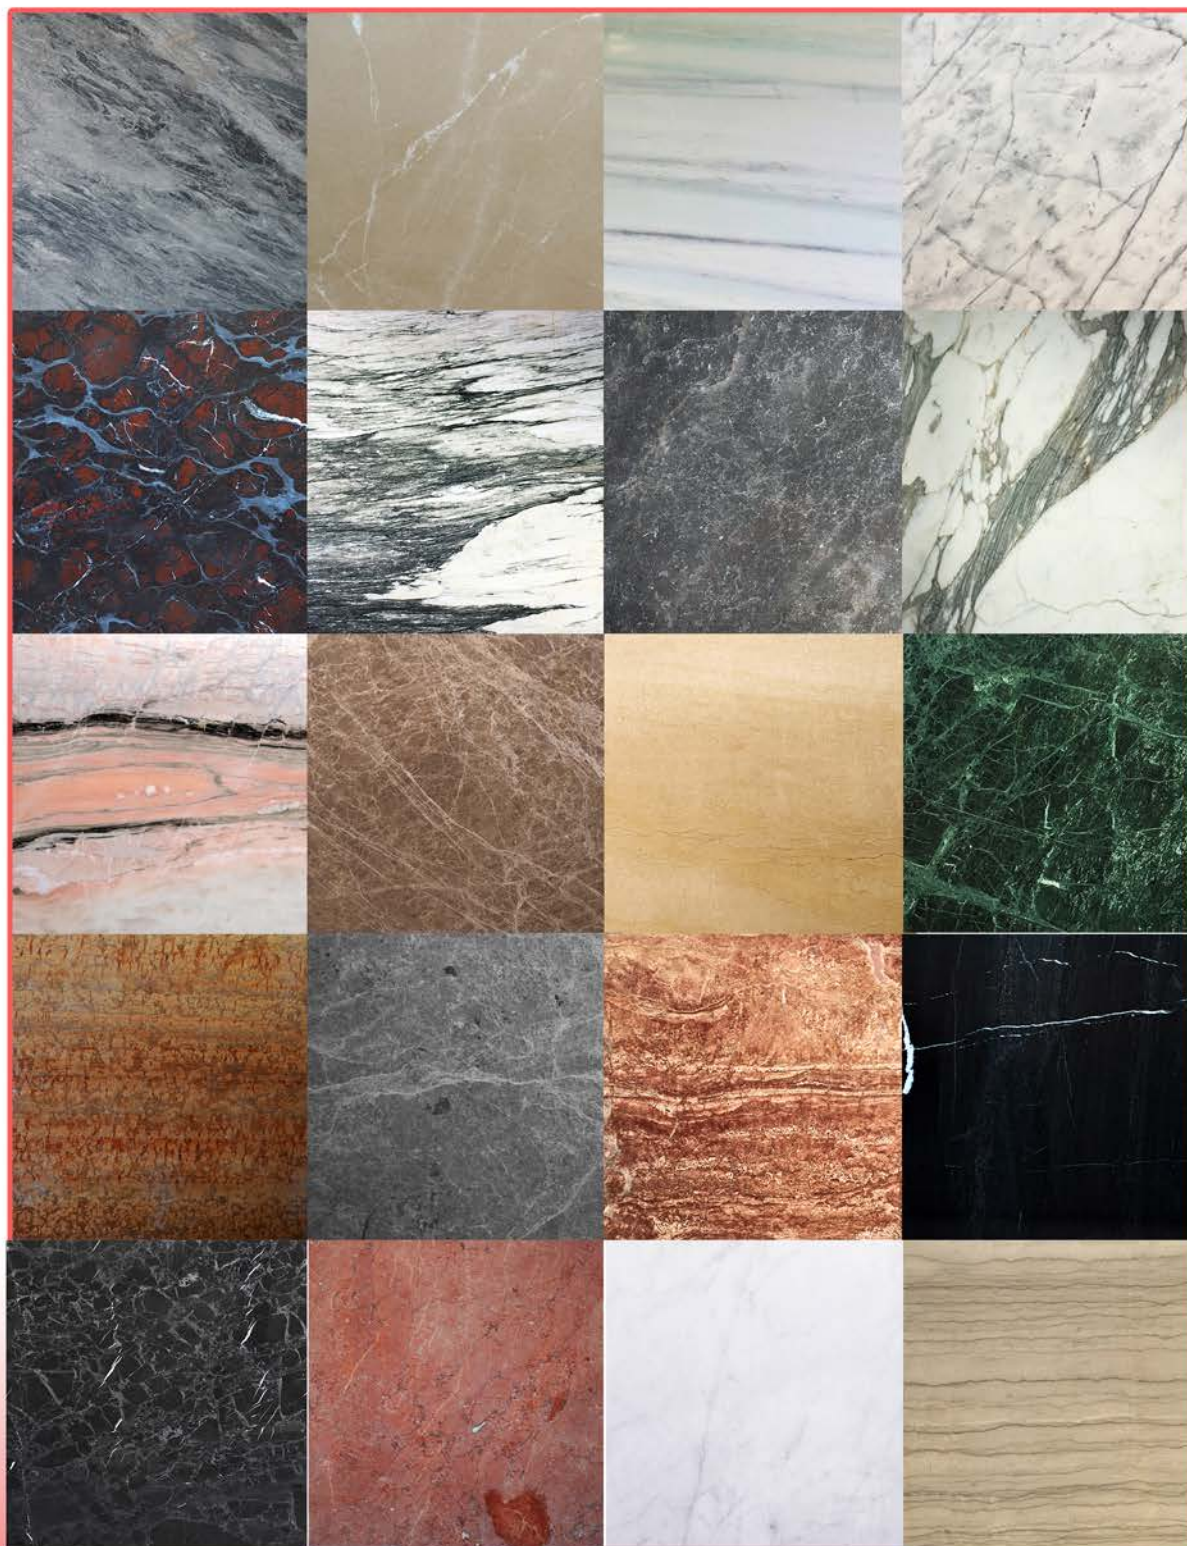

# CATALOGO MARMI 2017

**AGGLOMERATO  
BEIGE**

**ARABESCATO**

## BARDIGLIO

**BEACH BIEGE**

**BIANCO IBIZA**

**BIANCO  
IMPERIALE**

**BIANCO  
NUVOLA**

**BIANCO PANTEL**

**BRECCIA  
MARRON MEDIO**

**BRECCIA  
PARADISO**

**BRECCIA SARDA  
NUVOLATO**

**CALACATTA  
ORO**

**CALACATTA  
VERDE**

**CREAM LIGHT  
EGITTO**

**DRAGON FIRE**

**FIUME BIANCO**

**GRIGIO ELENA**

**IBIZA GOLD**

**SICILIA  
BOTTICINO**

**SILVER  
MARINE**

**TRAVERTINO  
PERSIANO**

**VERDE  
GUATEMALA**

**VERDE  
TIFFANY**

**VESELYE**